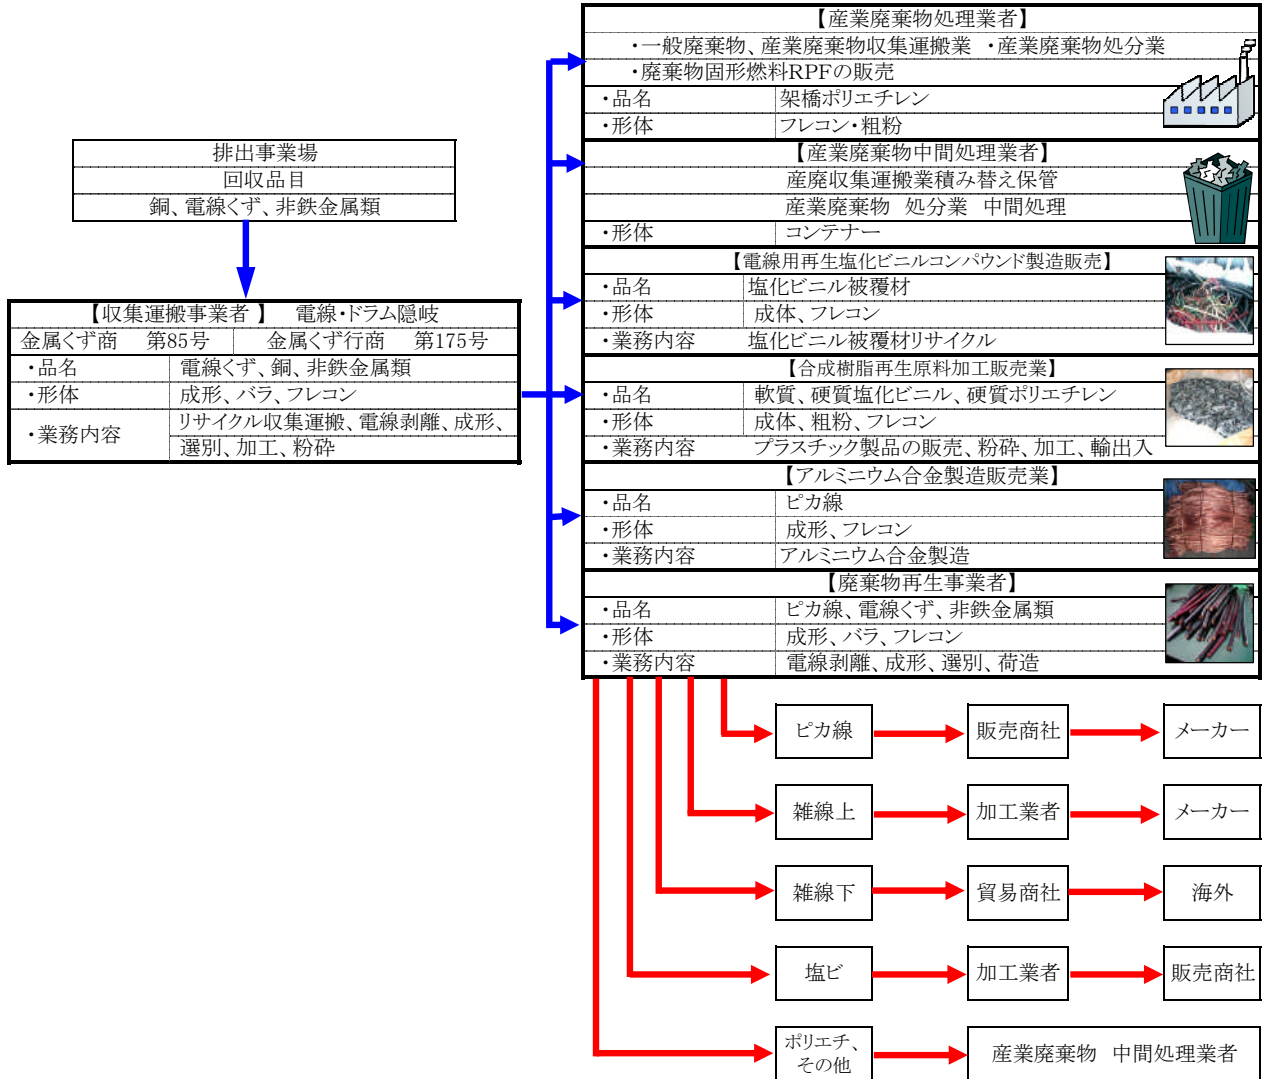

電線くず再生処理工程フロー図

空ドラム再生処理工程フロー図